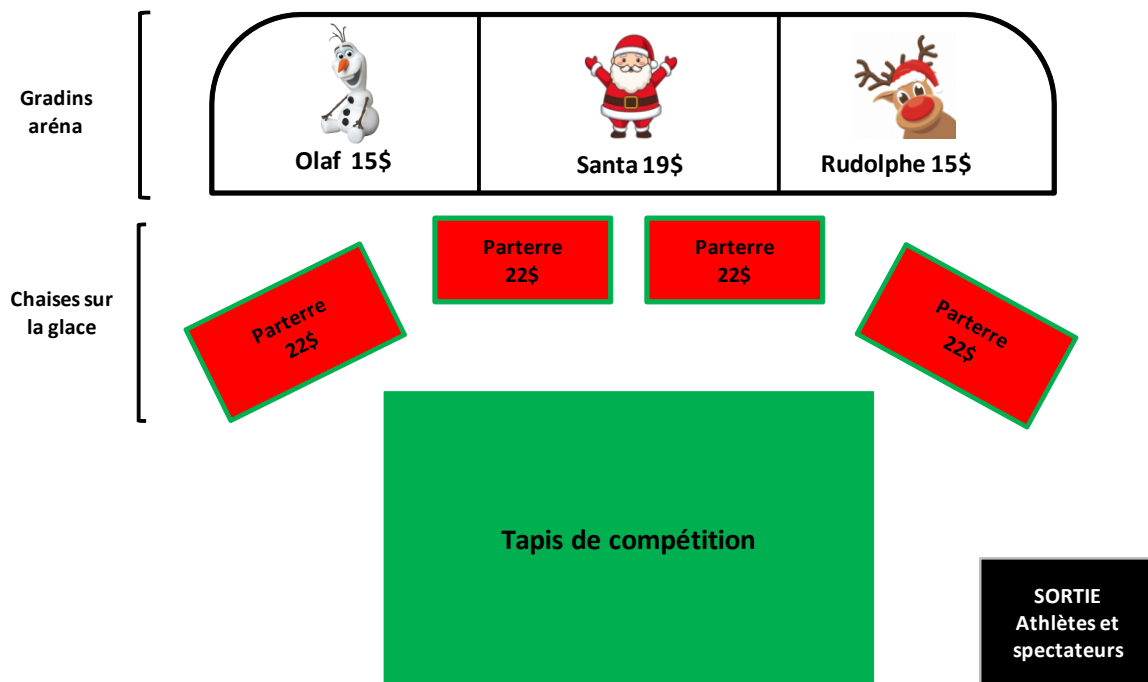

Voir page suivante...

INFORMATIONS POUR LES SPECTATEURS

KICKSMAS – 12 DÉCEMBRE 2021

Colisée de Laval – 1100 ave Desnoyers

Horaire et Billets spectateurs :

- 🎄 L'horaire final sera disponible le 1^{er} décembre, les billets pour les spectateurs seront disponibles une fois l'horaire final publié;
- 🎄 Les billets doivent être achetés **AVANT** la compétition sur le site www.kickscheer.com, aucun billet ne sera disponible sur place;
- 🎄 Les spectateurs peuvent entrer seulement 45 minutes avant le début de la compétition;
- 🎄 Les athlètes ne peuvent pas s'asseoir dans les zones spectateurs durant la compétition.

Zones et Prix** - Spectateurs

** Rabais de 5\$ pour les enfants de 5 à 12 ans
Gratuit pour les enfants de moins de 5 ans
Prix avant taxes

Sortie des spectateurs et des athlètes:

- 🎄 **TOUS** les spectateurs et les athlètes doivent sortir par la porte située à la gauche du tapis de compétition.